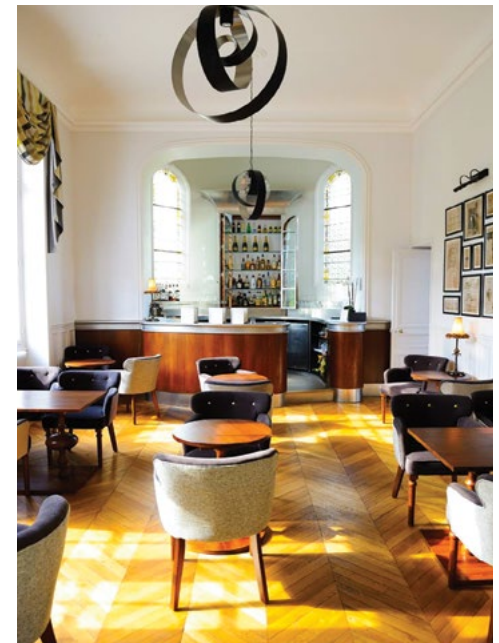

CHÂTEAU DE LA CAZINE

Creuse - Nouvelle-Aquitaine (Noth - proche de Limoges)

Hôtel - Restaurant

Château de la Cazine
Domaine de la Fôt
23300 - Noth

Téléphone : 05 55 63 97 10
www.chateaudelacazine.fr
info@chateaudelacazine.fr