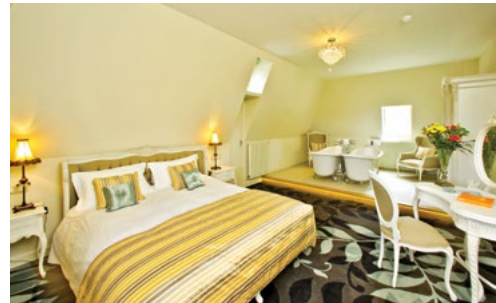

Creuse - Nouvelle-Aquitaine (Noth - proche de Limoges)

Hôtel - Restaurant

Château de la Cazine
Domaine de la Fôt
23300 - Noth

Téléphone : 05 55 63 97 10
www.chateaudelacazine.fr
info@chateaudelacazine.fr

19 Chambres & Suites de :	99 €	à	459 €
19 Double room & Suites from:		to	
Carte et Menu :	30 €	à	42 €
Restaurant Menu:		to	
Petit-déjeuner :	12 €		
Breakfast: